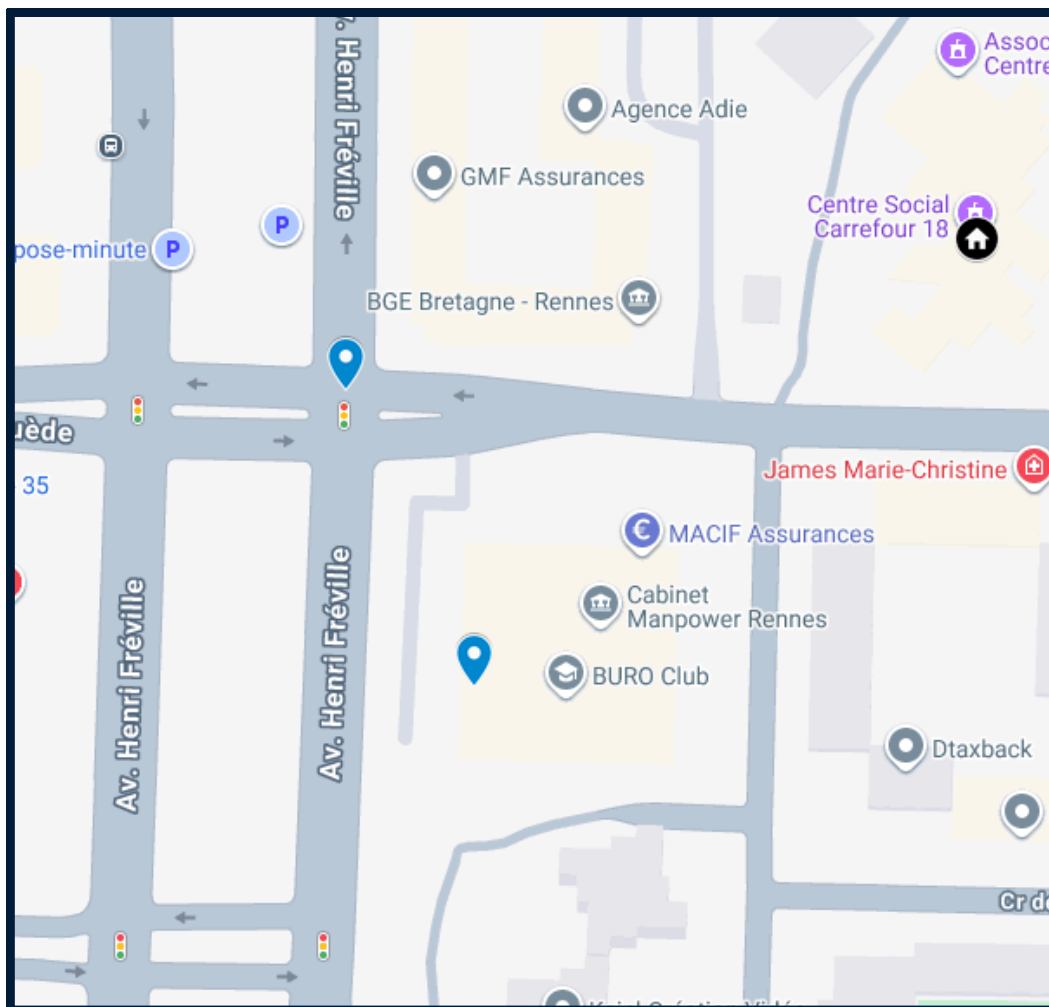

SAUREZ-VOUS LES RETROUVER ?

SORTIES

avec le centre social pour partir à leur recherche et se prendre en photo !

OÙ TROUVER LES AFFICHES ?

CENTRE SOCIAL MAUREPAS

- 📍 Avenue Patton, Angle de l'avenue des Monts d'Arrée
- 📍 Boulevard d'Armorique (50 m avant l'avenue Général Georges S. Patton)
- 📍 99 Boulevard Rochester
- 📍 3 Boulevard Paul Painlevé
- 📍 102 Boulevard de Vitré
- 📍 Allée de Beaulieu, angle allée Etienne Marey

OÙ TROUVER LES AFFICHES ?

CARREFOUR 18

- 📍 30 passage Henri Fréville
- 📍 Rue d'Espagne au croisement avec l'avenue Henri Fréville

OÙ TROUVER LES AFFICHES ?

CENTRE SOCIAL CLEUNAY

- 📍 46 rue Jules Lallemand
- 📍 30 rue Armand Herpin Lacroix

OÙ TROUVER LES AFFICHES ?

CENTRE SOCIAL KER YANN

- 📍 **Route de Saint-Brieuc (50 m après le rond-point de la porte de Brest)**
- 📍 **Rue Jules Valès direction rocade**
- 📍 **128 rue de Lorient**

OÙ TROUVER LES AFFICHES ?

CENTRE ET SES ALENTOURS

- 📍 186 rue de Brest
- 📍 Rue de Lorient/ Louis Guilloux
- 📍 206 route de Saint Malo
- 📍 Place Hoche en face du 22 rue Saint-Melaine
- 📍 2 Place de Bretagne
- 📍 2 Boulevard Saint-Conwoïon
- 📍 Avenue François Château face à la rue François Héritier
- 📍 39 Boulevard de la Liberté
- 📍 14 rue d'Isly
- 📍 2 Cours des Alliés
- 📍 15 rue Magenta
- 📍 25 Boulevard Laennec