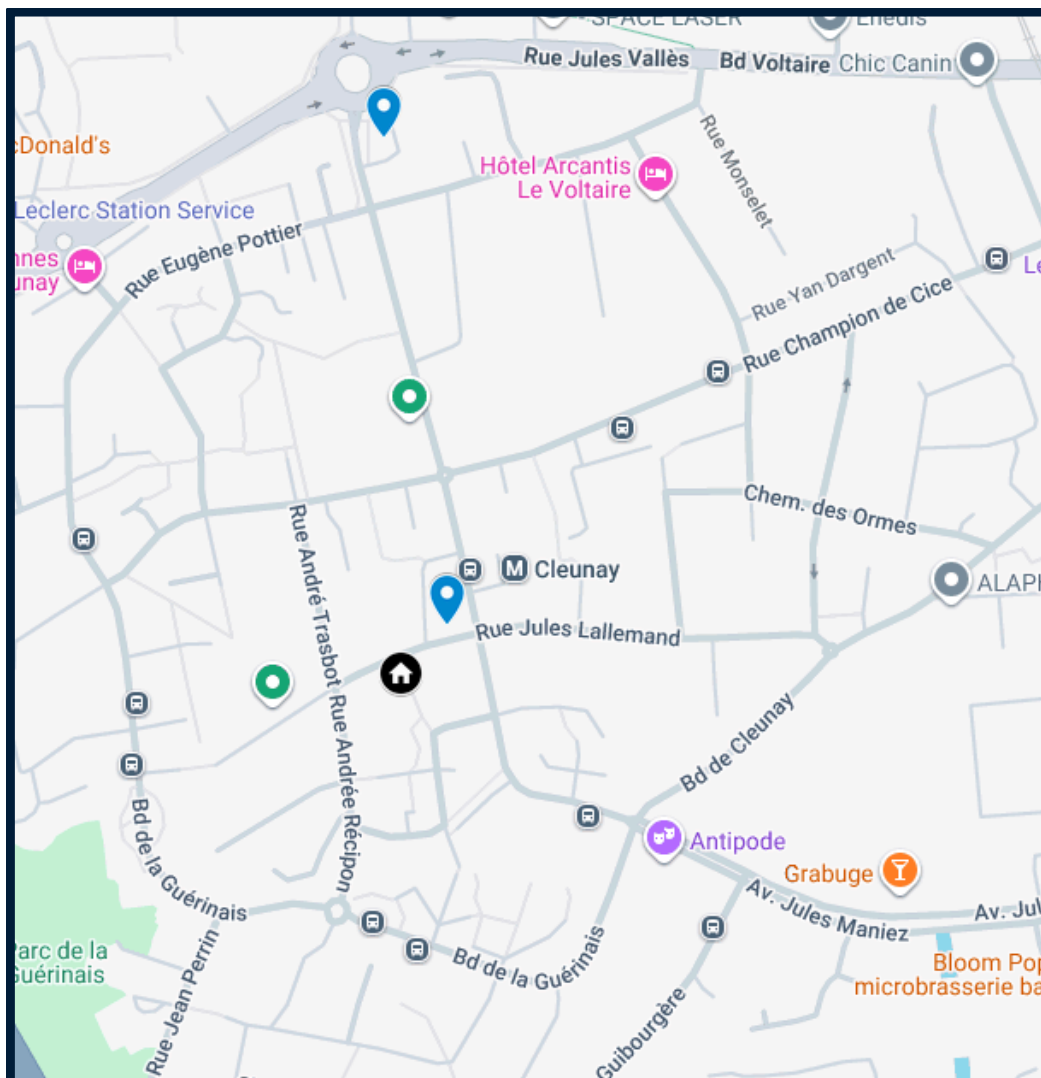

SAUREZ-VOUS LES RETROUVER ?

SORTIES

avec le centre social pour partir à leur recherche et se prendre en photo !

OÙ TROUVER LES AFFICHES ?

CENTRE SOCIAL MAUREPAS

- 📍 Avenue Patton, Angle de l'avenue des Monts d'Arrée
- 📍 Boulevard d'Armorique (50 m avant l'avenue Général Georges S. Patton)
- 📍 99 Boulevard Rochester
- 📍 3 Boulevard Paul Painlevé
- 📍 102 Boulevard de Vitré
- 📍 Allée de Beaulieu, angle allée Etienne Marey

OÙ TROUVER LES AFFICHES ?

CARREFOUR 18

- 📍 30 passage Henri Fréville
- 📍 Rue d'Espagne au croisement avec l'avenue Henri Fréville

OÙ TROUVER LES AFFICHES ?

CENTRE SOCIAL CLEUNAY

- 📍 46 rue Jules Lallemand
- 📍 30 rue Armand Herpin Lacroix

OÙ TROUVER LES AFFICHES ?

CENTRE SOCIAL KER YANN

- 📍 **Route de Saint-Brieuc (50 m après le rond-point de la porte de Brest)**
- 📍 **Rue Jules Valès direction rocade**
- 📍 **128 rue de Lorient**

OÙ TROUVER LES AFFICHES ?

CENTRE ET SES ALENTOURS

- 📍 186 rue de Brest
- 📍 Rue de Lorient/ Louis Guilloux
- 📍 206 route de Saint Malo
- 📍 Place Hoche en face du 22 rue Saint-Melaine
- 📍 2 Place de Bretagne
- 📍 2 Boulevard Saint-Conwoïon
- 📍 Avenue François Château face à la rue François Héritier
- 📍 39 Boulevard de la Liberté
- 📍 14 rue d'Isly
- 📍 2 Cours des Alliés
- 📍 15 rue Magenta
- 📍 25 Boulevard Laennec