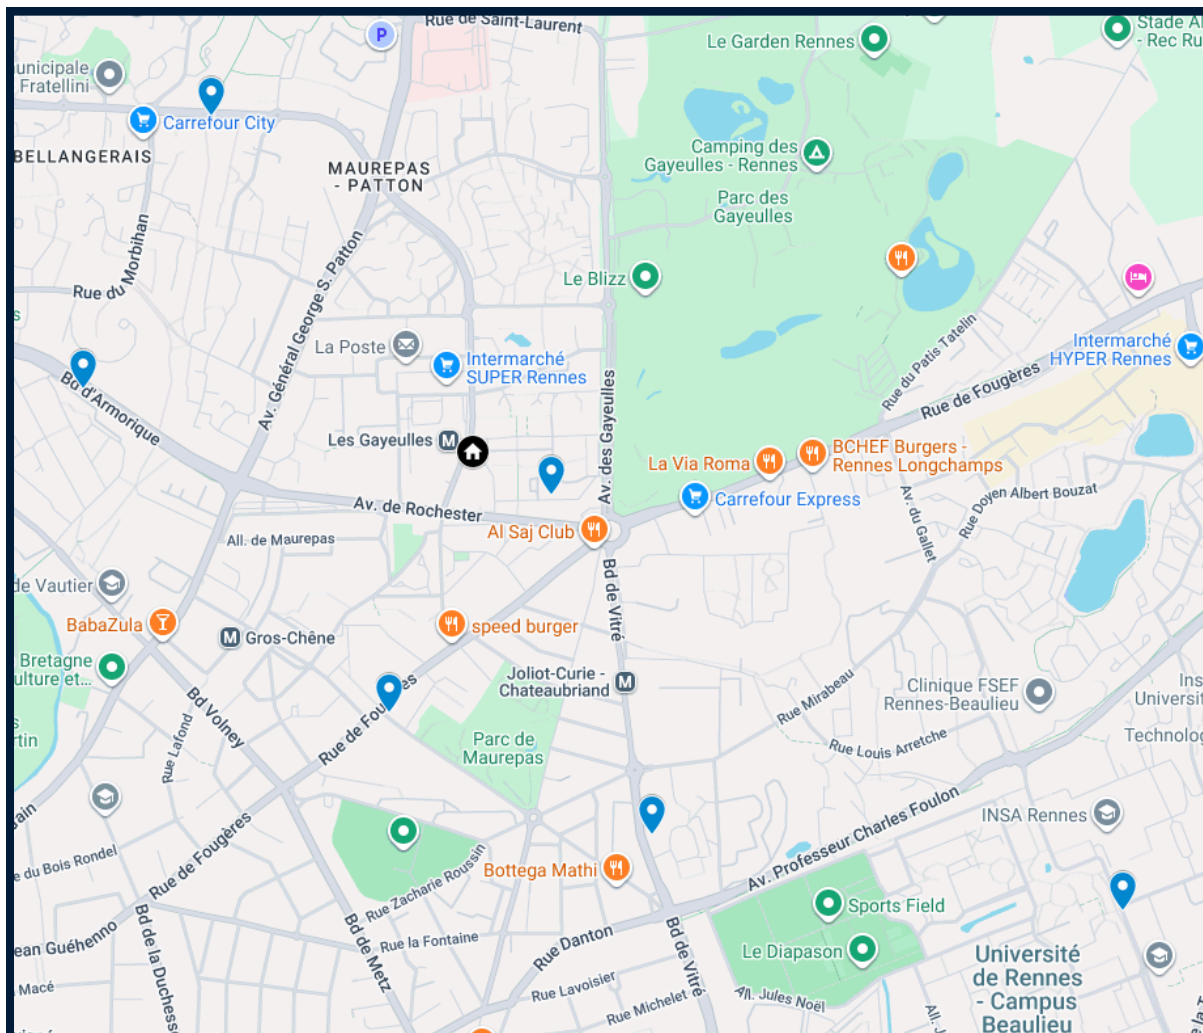

SAUREZ-VOUS LES RETROUVER ?

SORTIES

avec le centre social pour partir à leur recherche et se prendre en photo !

OÙ TROUVER LES AFFICHES ?

CENTRE SOCIAL MAUREPAS

- 📍 Avenue Patton, Angle de l'avenue des Monts d'Arrée
- 📍 Boulevard d'Armorique (50 m avant l'avenue Général Georges S. Patton)
- 📍 99 Boulevard Rochester
- 📍 3 Boulevard Paul Painlevé
- 📍 102 Boulevard de Vitré
- 📍 Allée de Beaulieu, angle allée Etienne Marey

OÙ TROUVER LES AFFICHES ?

CARREFOUR 18

- 📍 30 passage Henri Fréville
- 📍 Rue d'Espagne au croisement avec l'avenue Henri Fréville

OÙ TROUVER LES AFFICHES ?

CENTRE SOCIAL CLEUNAY

- 📍 46 rue Jules Lallemand
- 📍 30 rue Armand Herpin Lacroix

OÙ TROUVER LES AFFICHES ?

CENTRE SOCIAL KER YANN

- 📍 **Route de Saint-Brieuc (50 m après le rond-point de la porte de Brest)**
- 📍 **Rue Jules Valès direction rocade**
- 📍 **128 rue de Lorient**

OÙ TROUVER LES AFFICHES ?

CENTRE ET SES ALENTOURS

- 📍 186 rue de Brest
- 📍 Rue de Lorient/ Louis Guilloux
- 📍 206 route de Saint Malo
- 📍 Place Hoche en face du 22 rue Saint-Melaine
- 📍 2 Place de Bretagne
- 📍 2 Boulevard Saint-Conwoïon
- 📍 Avenue François Château face à la rue François Héritier
- 📍 39 Boulevard de la Liberté
- 📍 14 rue d'Isly
- 📍 2 Cours des Alliés
- 📍 15 rue Magenta
- 📍 25 Boulevard Laennec